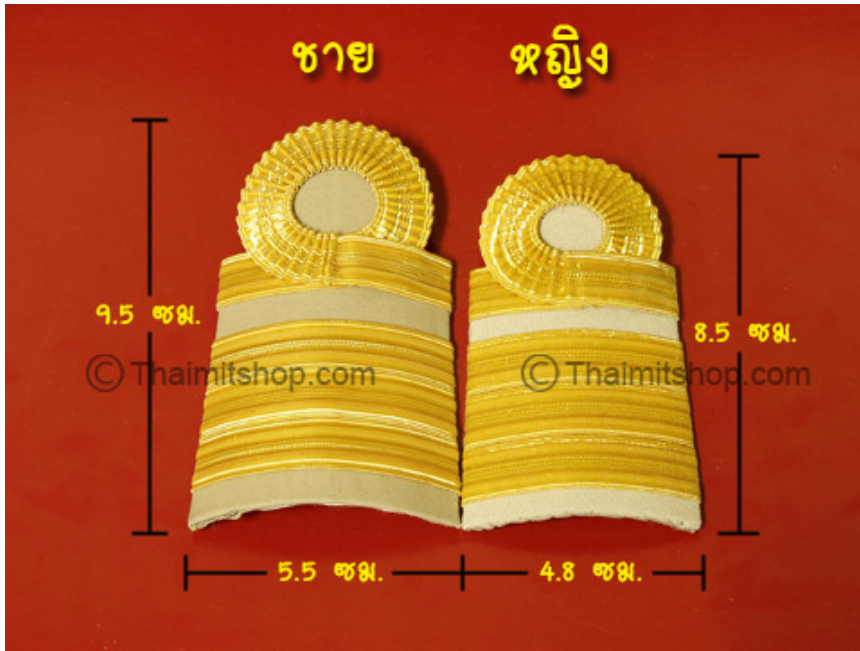

ข้าราชการพลเรือน ระดับ 7 ขึ้นไป
ข้าราชการครูฯ อันดับ คศ.2 คศ.3 และคศ.4 ขึ้น 15,230 บาทขึ้นไป