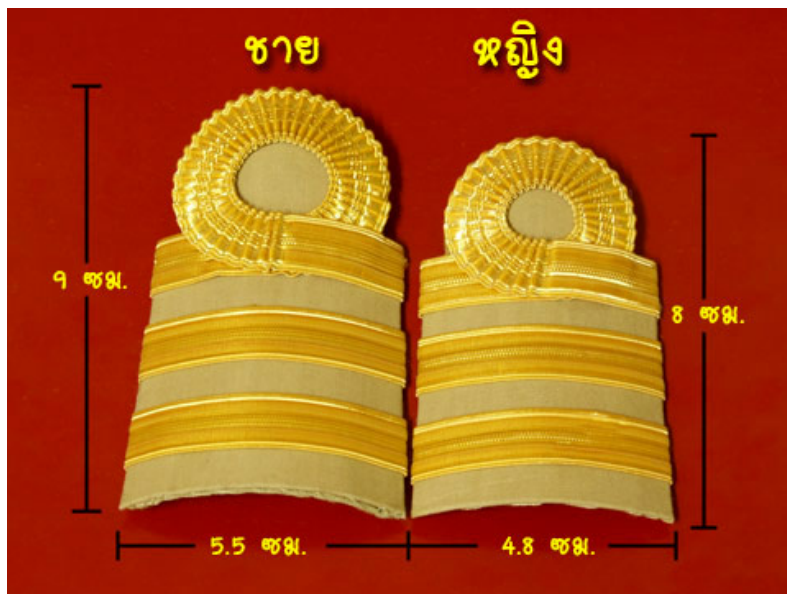

ข้าราชการพลเรือน ระดับ 5-6
ข้าราชการครูฯ อันดับครูผู้ช่วย ชั้น 10,630 – 16,190 บาท
อันดับ คศ.1 ชั้น 10,060 บาทขึ้นไป และอันดับ คศ.2 ชั้น 12,040 – 14,810 บาท